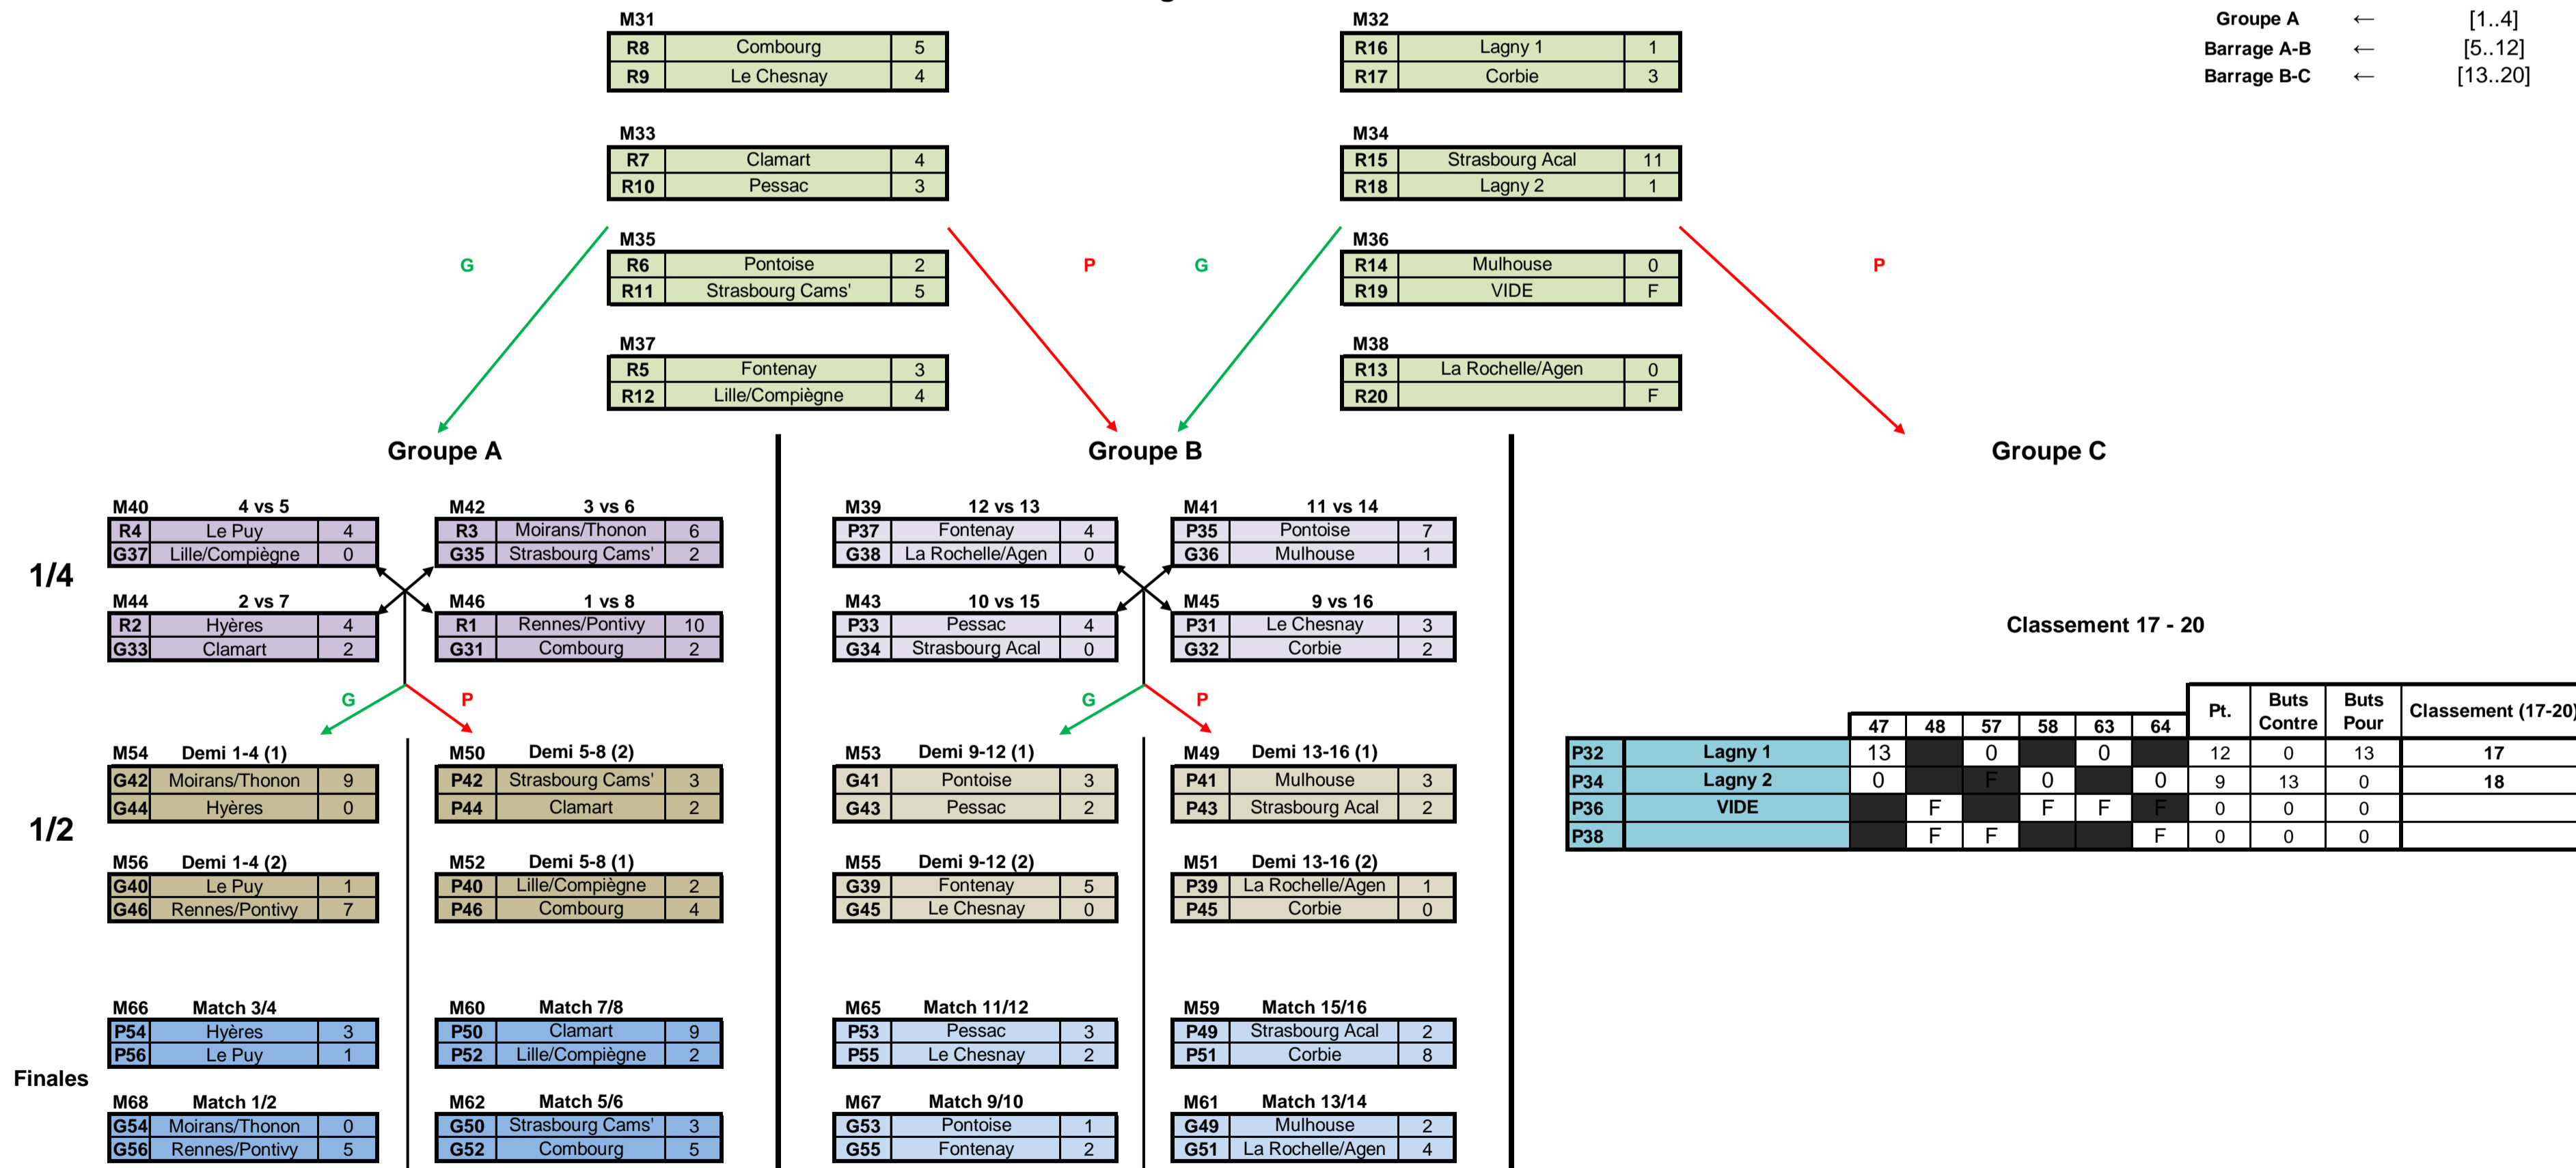

Saison : 2022-2023  
Date : 1er et 02 Avril 2023

Lieu : MULHOUSE  
Catégorie : MINIMES

Tour préliminaire

N°	Nom	VS1	VS2	VS3	1	2	3	4	5	6	7	8	9	10	11	12	13	14	15	16	17	18	19	20	21	22	23	24	25	26	27	28	29	30	Pt.	Buts Contre	Buts Pour	Classement (Rxx)		
1	Hyères	4	10	18	3												7																13	12	1	23	2			
2	Moirans/Thonon	3	11	19					7								0																	7	12	1	14	3		
3	Lagny 1	2	12	16					0										1																3	14	1	16	7	
4	Clamart	1	9	20	1											0																			9	6	4	7		
5	Rennes/Pontivy	6	8	17																																12	0	38	1	
6	Corbie	5	13	15		2									1																				3	23	3	17	8	
7	Combourg	8	10	14				10																											9	3	19	8		
8	Pessac	5	7	19																															9	12	3	10	6	
9	Pontoise	4	14	18																															10	3	22	6		
10	La Rochelle/Agen	1	7	20				0																											6	14	0	13	11	
11	Strasbourg Cams'	2	15	17																															6	12	19	11	12	
12	Lille/Compiègne	3	13	16																															6	13	7	12	5	
13	Fontenay	6	12	15																															12	6	15	5	14	
14	Mulhouse	7	9	17				0																											6	21	8	14	9	
15	Le Chesnay	6	11	13		4																													9	10	11	9	4	
16	Le Puy	3	12	19																																12	1	11	4	18
17	Lagny 2	5	11	14																															3	37	1	18	15	
18	Strasbourg Acal	1	9	20																															6	22	0	15	19	
19	VIDE	2	8	16						F																								0	0	0	19			
20	VIDE	4	10	18				F																											0	0	0	19		

Barrages

↓  
Groupe A ← [1..4]  
Barrage A-B ← [5..12]  
Barrage B-C ← [13..20]

Saison :

**2022-2023**

Date :

**1er et 02 Avril 2023**

Lieu :

**MULHOUSE**